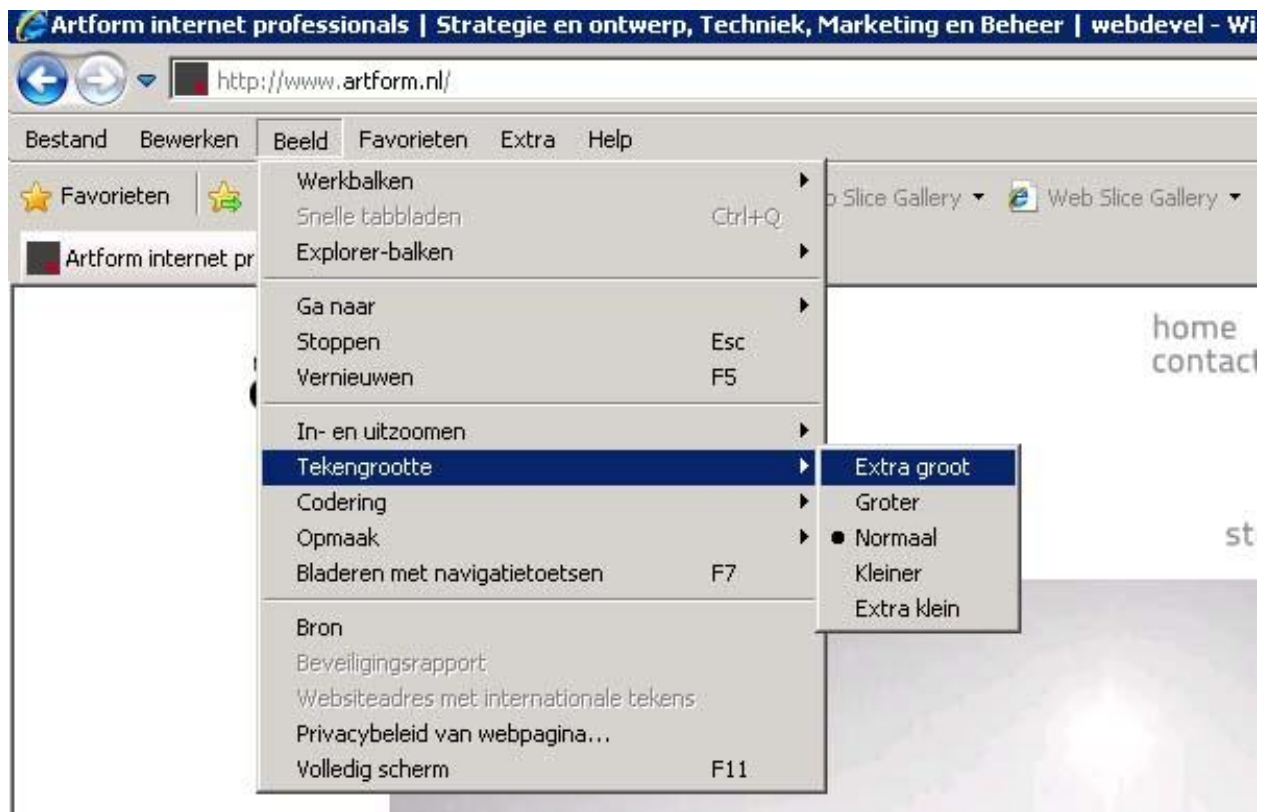

Internet Explorer

- Kies in Internet Explorer in het menu bovenin voor 'Beeld'.
- Kies vervolgens voor 'Tekengrootte'.
- Op 'Normaal' moet de website goed leesbaar zijn. Wanneer u de teksten niet goed kunt lezen, kunt u hier kiezen voor 'Groter' of 'Extra groot'.